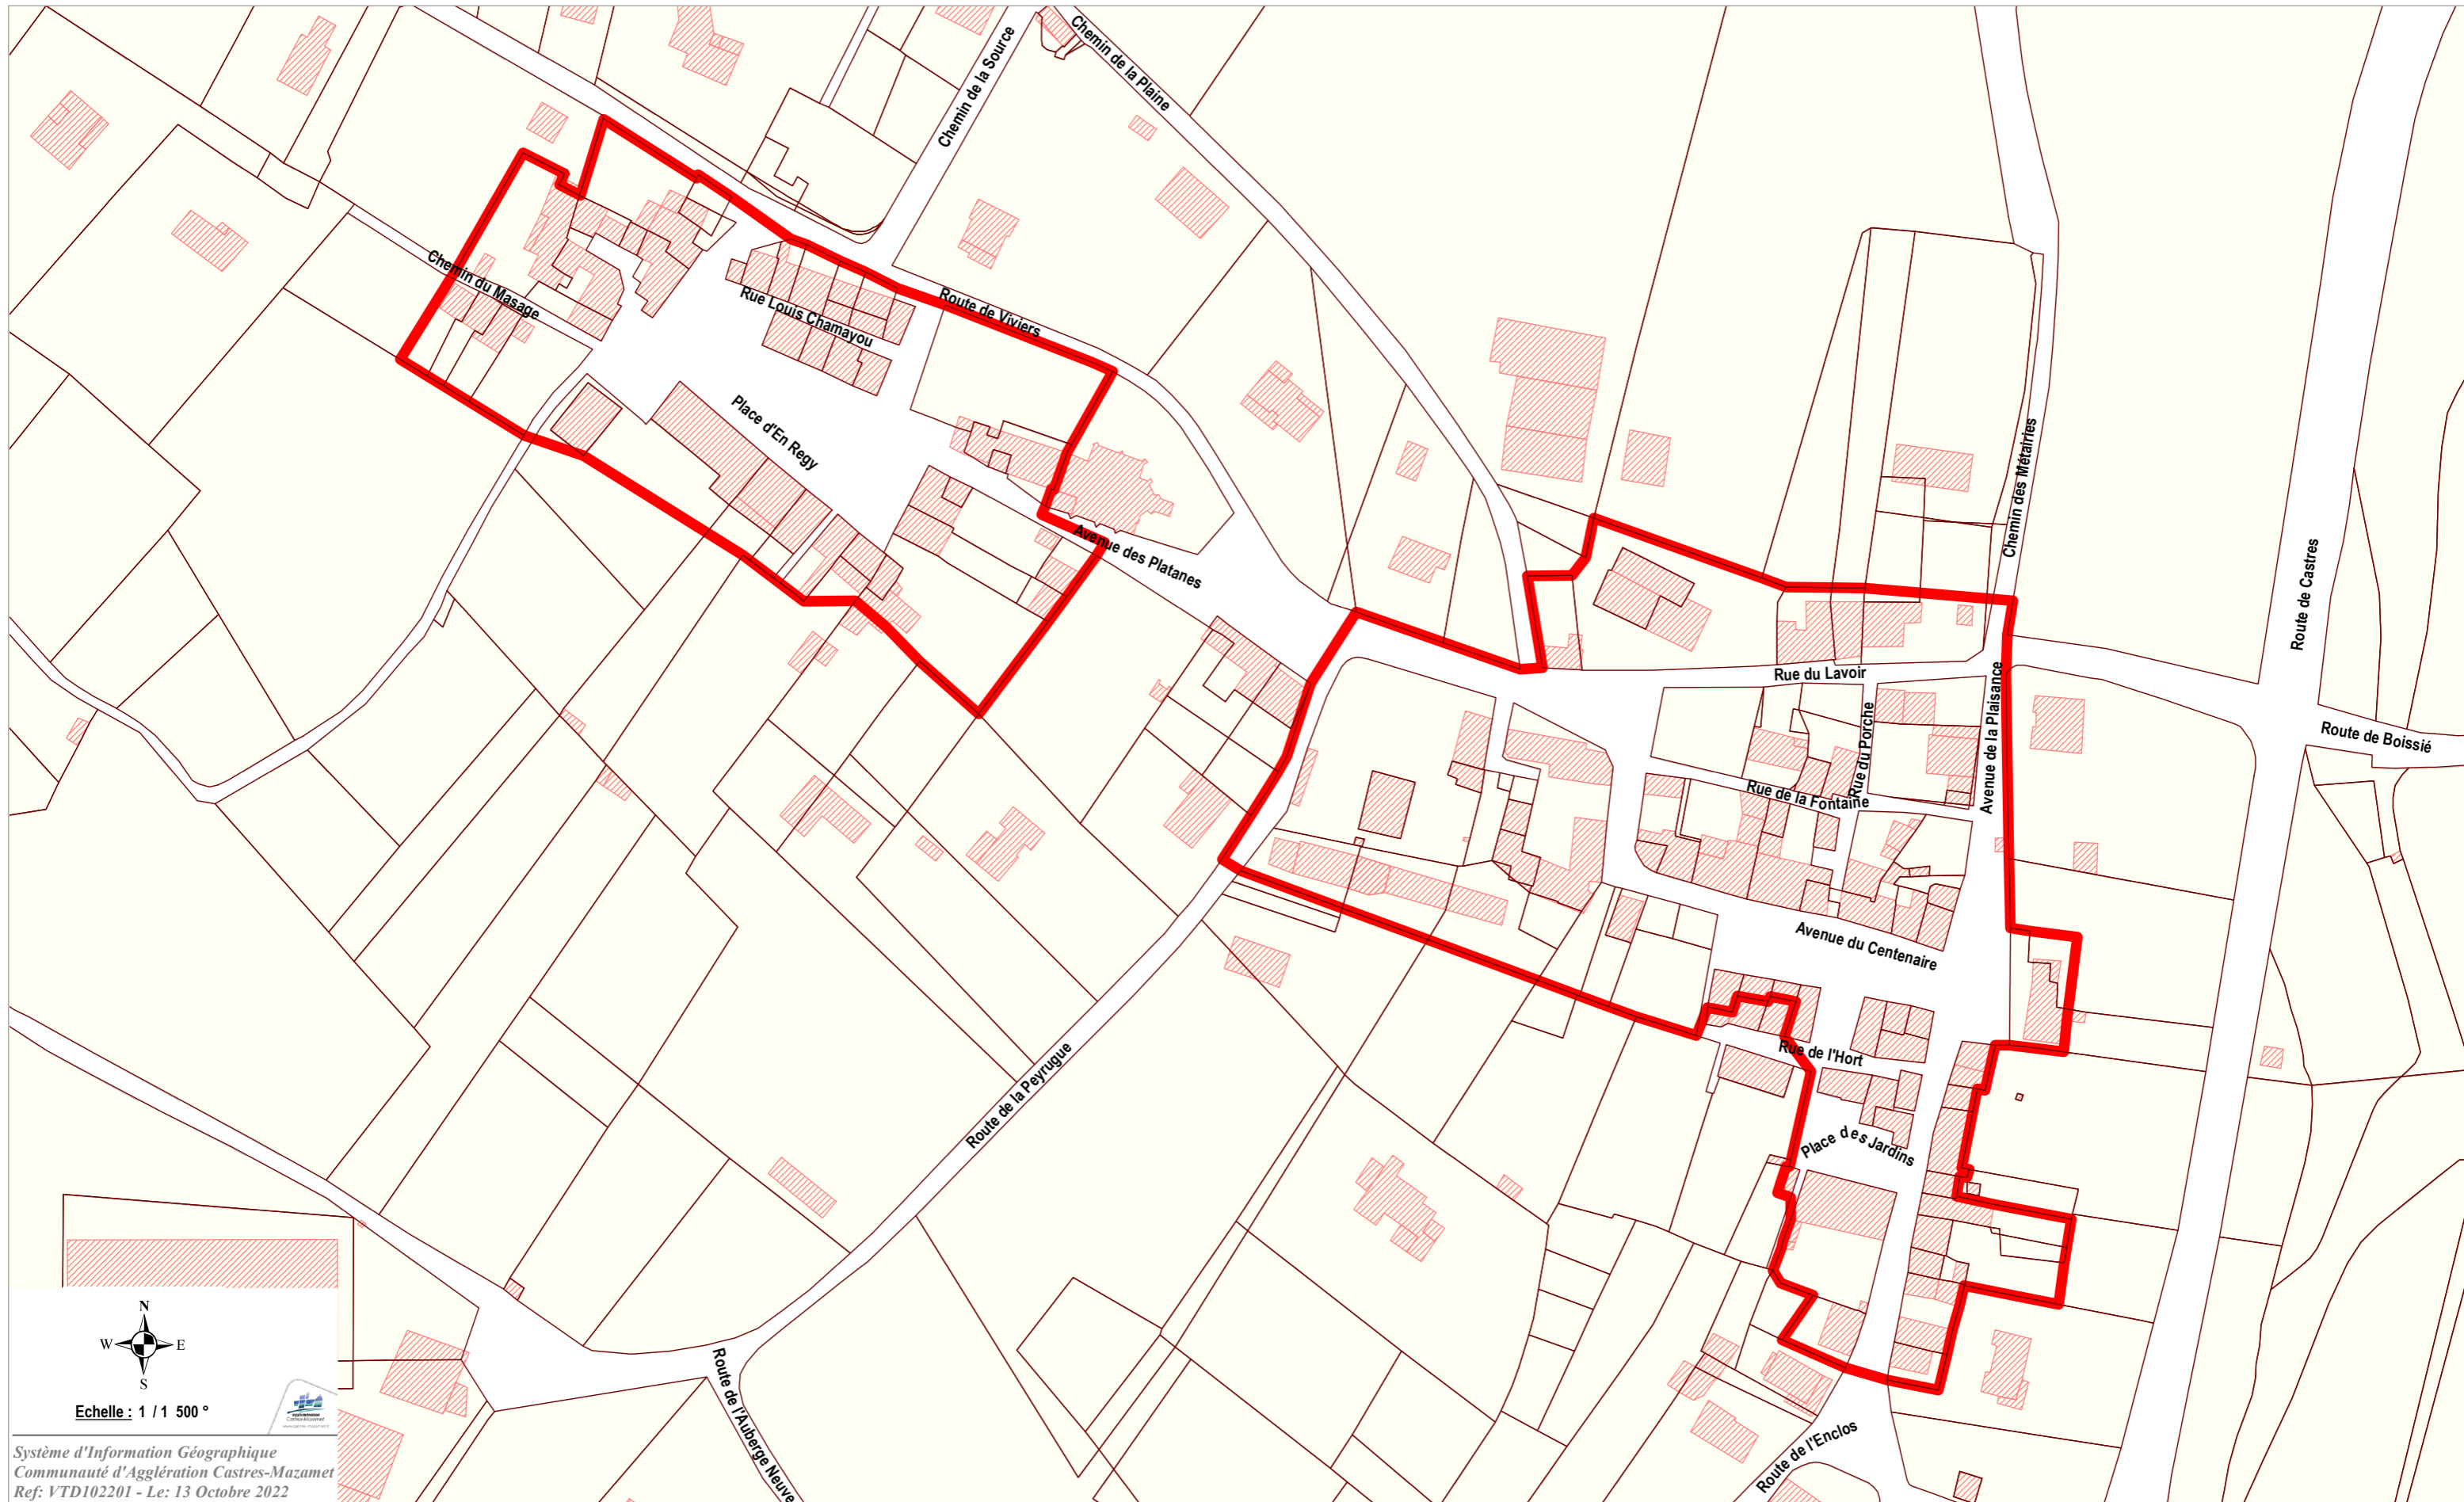

Saint-Affrique-les-Montagnes

Centre village

Echelle : 1 / 1 500 °